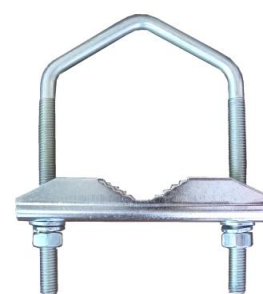

KM200
KM300

univerzálna konzolka určená pre montáž malých antén na stenu alebo stožiar

(pre uchytenie na stožiar je nutné objednať si dvojicu žralokov **ZZ1** alebo strmeň **Z1V85**).

alternatívou môže ešte byť uchytenie pomocou žraloka Z1V a Z1 s použitím vratových skrutiek DIN603 (napr. M8x100 alebo **M8x90** /závit 52mm/)

KM200

technické parametre KM200 / KM300

odsadenie OD (mm) KM200/KM300	200 / 300
priemer trubky (mm)	32
dĺžka trubky (mm)	147
otvory pre uchytenie (mm)	2x Ø10
Rozmery príruby	130 x 32 x 3
hmotnosť (kg)	0,53 / 0,69
povrchová úprava	galvanický zinok