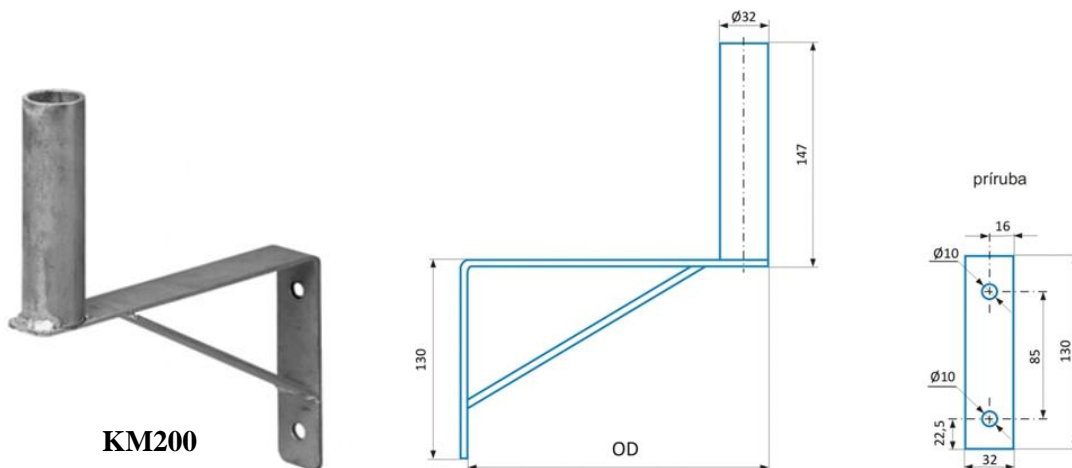

KM200
KM300

univerzálna konzolka určená pre montáž malých antén na stenu alebo stožiar

(pre uchytenie na stožiar je nutné objednať si dvojicu žralokov **ZZ1** alebo strmeň **Z1V85**).

alternatívou môže ešte byť uchytenie pomocou žraloka Z1V a Z1 s použitím vratových skrutiek DIN603 (napr. M8x100 alebo **M8x90** /závit 52mm/)

KM200

technické parametre KM200 / KM300

odsadenie OD (mm) KM200/KM300	200 / 300
priemer trubky (mm)	32
dĺžka trubky (mm)	147
otvory pre uchytenie (mm)	2x Ø10
Rozmery príruby	130 x 32 x 3
hmotnosť (kg)	0,53 / 0,69
povrchová úprava	galvanický zinok